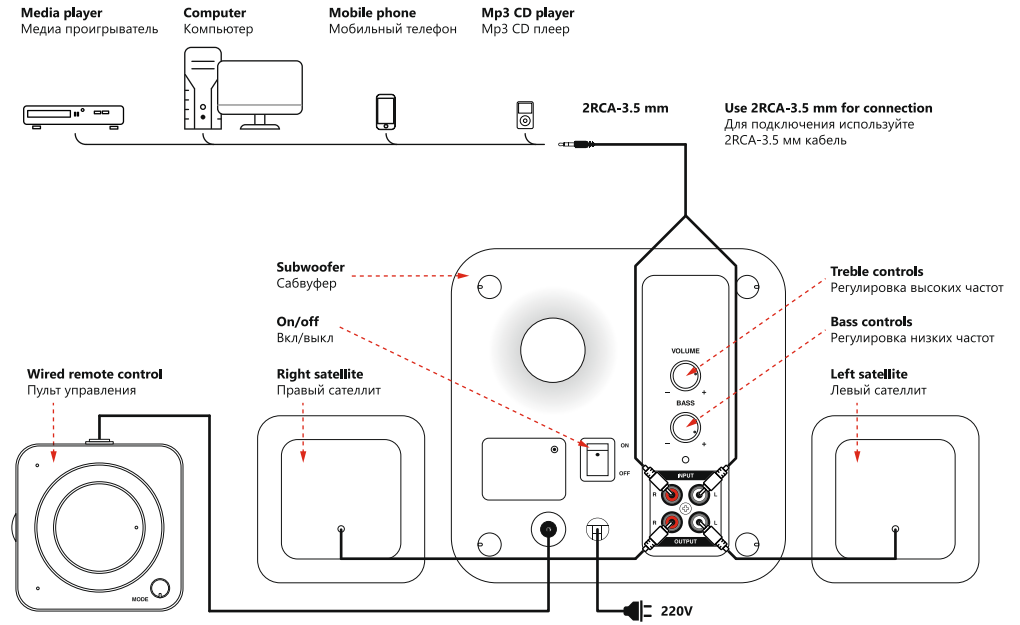

1. Connection, control

Подключение, управление