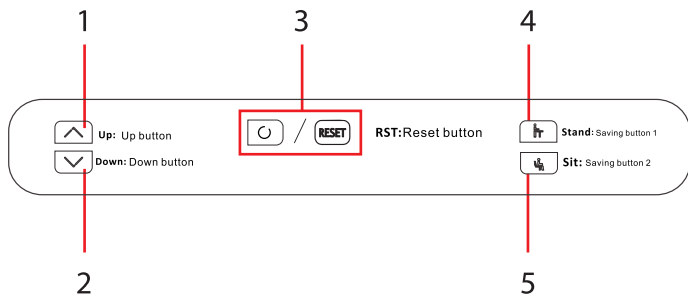

#### ПОРЯДОК ИСПОЛЬЗОВАНИЯ

After assembling the table, press the button 

После сборки стола нажмите на кнопку 

**The table will automatically lower to the lowest point, hold for 5 seconds, then rise to the highest point, then return to the middle position. The table is ready for use.**

*Стол автоматически опустится до самой низкой точки, задержится на 5 секунд, затем поднимется до самой высокой точки, потом вернется в среднее положение. Стол готов к использованию.*

- 1. Short press - automatic lifting.**  
Hold - rises while the button is held.  
Hold for 3 seconds - automatic rise to the top position.
- 2. Short press - automatic lowering.**  
Hold - lowers while the button is held.  
Hold for 3 seconds - automatic descent to the bottom position.
- 3. Reset settings (hold for 3 seconds)**
- 4. Saved altitude 1 - press and hold for 5 seconds to save the altitude into memory.**  
Briefly press to return the table to position 1.
- 5. Saved altitude 2 - press and hold for 5 seconds to save the altitude into memory.**  
Briefly press to return the table to position 2.