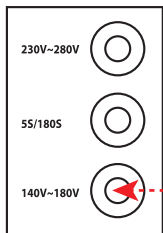

## Инструкция

aVP-01  
aVP-02

**1.**

Нажимайте  
чтобы установить  
максимальное  
допустимое  
напряжение  
(от 230 до 280В)

ЭКРАН

-H-

230

235

240

и так далее

**2.**

Нажимайте  
чтобы установить  
минимально  
допустимое  
напряжение  
(от 140 до 180В)

ЭКРАН

-L-

140

145