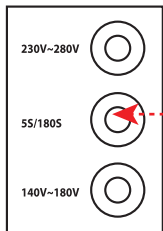

3.

Нажимайте
чтобы установить
время задержки
перед стартом*

ЭКРАН

005

180

*Время задержки может отличаться в зависимости от модели.
Более длительная задержка рекомендуется для устройств,
которые нельзя часто включать и выключать.
Обычно это устройства с электрическими моторами,
например, холодильники.