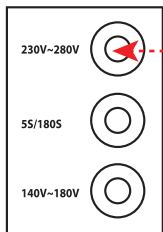

## Инструкция

aVP-01  
aVP-02

**1.**

Нажимайте  
чтобы установить  
максимальное  
допустимое  
напряжение  
(от 230 до 280В)

ЭКРАН

-H-

230

235